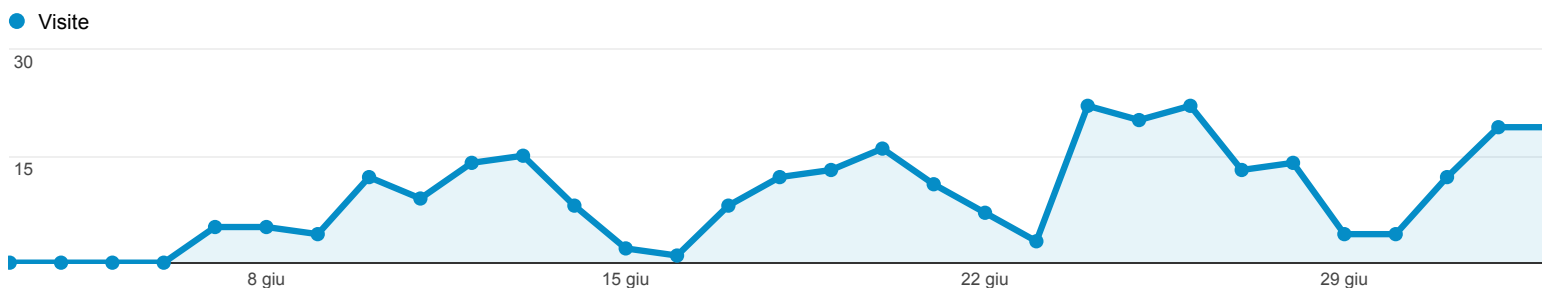

Pagine di destinazione

Le pagine sono raggruppate per Pagina

● % di accessi: 100,00%

Esplorazione

Usò del sito

Pagina di destinazione	Paese/zona	Visite	Pagine/visita	Durata media visita	% nuove visite	Frequenza di rimbalzo
		293 % del totale: 99,66% (294)	2,94 Media sito: 2,94 (0,11%)	00:04:43 Media sito: 00:04:42 (0,32%)	37,54% Media sito: 37,76% (-0,56%)	39,25% Media sito: 39,12% (0,34%)
1. /amministrazione-trasparente	Italy	254	2,96	00:04:27	37,80%	37,80%
2. /amministrazione-trasparente/performance/piano	Italy	10	1,50	00:02:12	80,00%	80,00%
3. /amministrazione-trasparente/personale/incarichi-vertice-dirigenti	Italy	6	3,00	00:16:33	16,67%	33,33%
4. /amministrazione-trasparente/disposizioni-generaliprogramma-trasparenza-integrita	Italy	4	2,00	00:01:01	0,00%	50,00%
5. /amministrazione-trasparente/enti-controllati	Italy	4	7,25	00:15:20	0,00%	25,00%
6. /amministrazione-trasparente/organizzazione/organini-indirizzo-politico	Italy	4	4,50	00:09:51	25,00%	25,00%
7. /amministrazione-trasparente	France	3	1,67	00:00:14	33,33%	66,67%
8. /amministrazione-trasparente/attivita-procedimenti/dati-attivita-amministrativa	Italy	2	2,50	00:00:58	50,00%	0,00%
9. /amministrazione-trasparente/consulenti-collaboratori	Italy	2	2,00	00:08:33	0,00%	50,00%
10. /amministrazione-trasparente	Spain	1	1,00	00:00:00	0,00%	100,00%