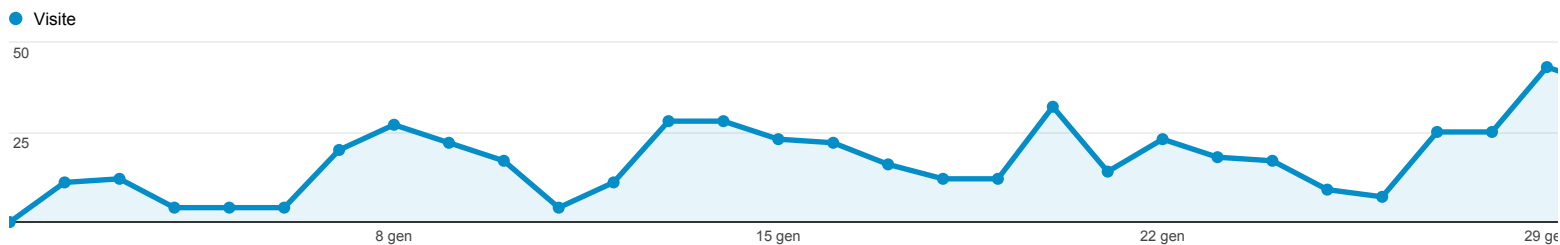

Pagine di destinazione

Tutte le visite
 100,00%

Esplorazione

Riepilogo

Pagina di destinazione	Paese/zona	Acquisizione			Comportamento			Conversioni	
		Visite	% nuove visite	Nuove visite	Frequenza di rimbalzo	Pagine/visita	Durata media visita	Tasso di conversione all'obiettivo	Completamento obiettivo
		550 % del totale: 100,00% (550)	49,45% Media sito: 49,45% (0,00%)	272 % del totale: 100,00% (272)	32,00% Media sito: 32,00% (0,00%)	3,53 Media sito: 3,53 (0,00%)	00:04:32 Media sito: 00:04:32 (0,00%)	0,00% Media sito: 0,00% (0,00%)	% del total 0,00%
1. /amministrazione-trasparente	Italy	419	49,16%	206	28,16%	3,83	00:04:40	0,00%	
2. /amministrazione-trasparente/pagamenti-amministrazione/iban-pagamenti-informatici	Italy	13	61,54%	8	84,62%	1,31	00:00:09	0,00%	
3. /amministrazione-trasparente/performance/piano	Italy	10	60,00%	6	20,00%	3,30	00:04:43	0,00%	
4. /amministrazione-trasparente/codici-condotta	Italy	8	62,50%	5	50,00%	2,12	00:01:35	0,00%	
5. /amministrazione-trasparente/disposizioni-general/programma-trasparenza-integrita	Italy	8	12,50%	1	50,00%	2,50	00:06:32	0,00%	
6. /amministrazione-trasparente/bilanci/preventivo-consuntivo	Italy	7	71,43%	5	57,14%	1,43	00:01:48	0,00%	
7. /amministrazione-trasparente/consulenti-collaboratori	Italy	6	16,67%	1	50,00%	2,83	00:03:59	0,00%	
8. /amministrazione-trasparente/performance/sistema-misurazione-valutazione	Italy	5	80,00%	4	0,00%	3,80	00:01:25	0,00%	
9. /amministrazione-trasparente	United States	3	100,00%	3	66,67%	1,33	00:00:07	0,00%	
10. /amministrazione-trasparente/organizzazione/organ-indirizzo-politico	Italy	3	0,00%	0	33,33%	2,33	00:05:06	0,00%	