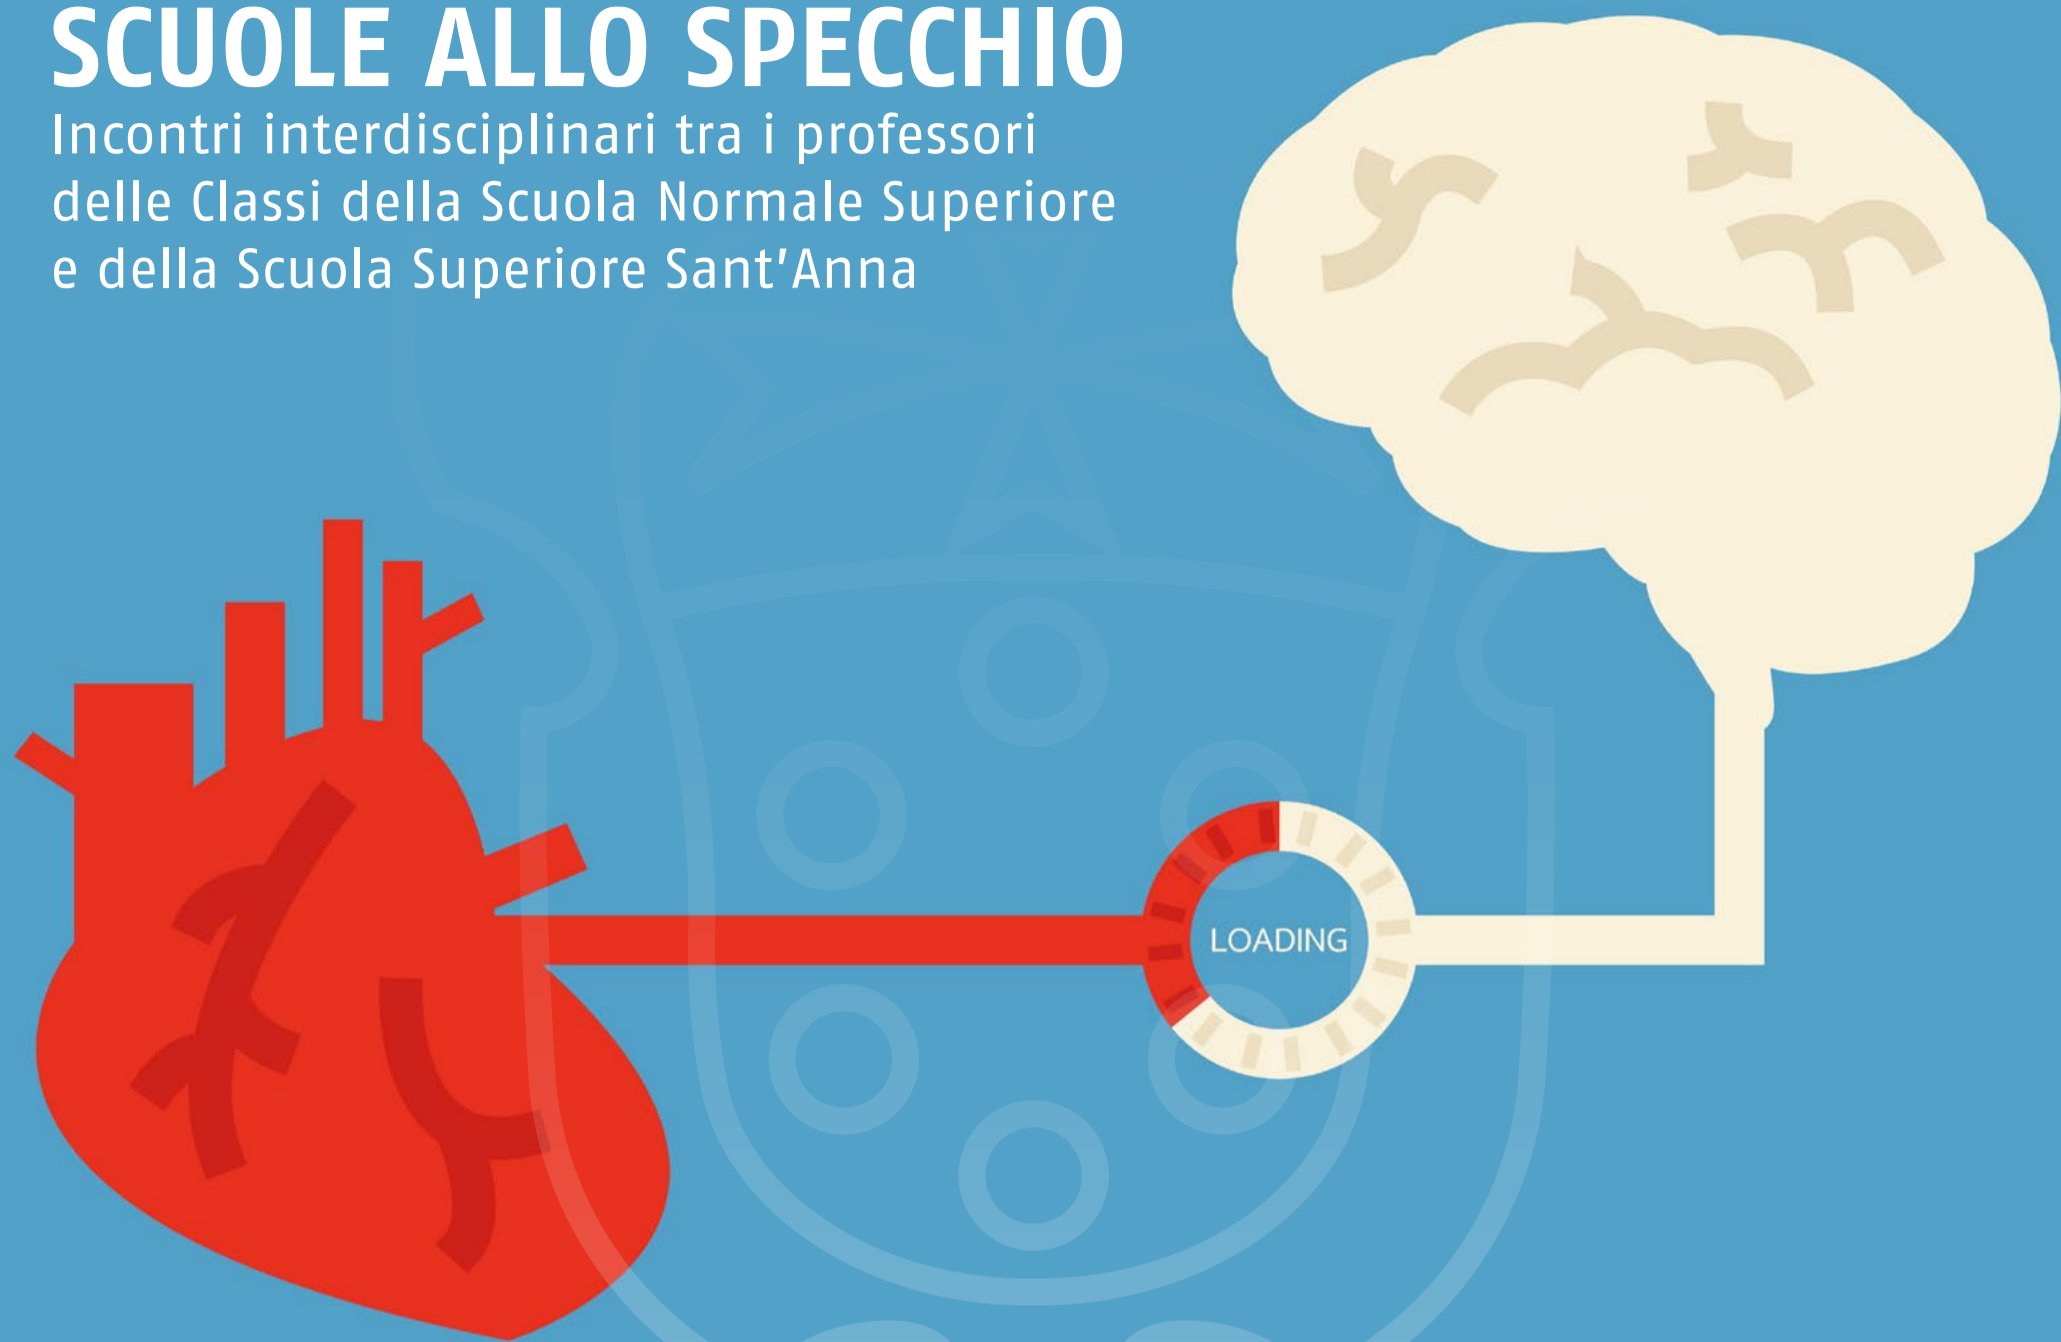

SCUOLE ALLO SPECCHIO

Incontri interdisciplinari tra i professori
delle Classi della Scuola Normale Superiore
e della Scuola Superiore Sant'Anna

DAL CUORE AL CERVELLO

ANTONINO CATTANEO

Laboratorio di Biologia – Scuola Normale Superiore

VINCENZO LIONETTI

Istituto di Scienze della Vita – Scuola Superiore Sant'Anna

Mercoledì 17 Maggio 2017, ore 18.00

SCUOLA
NORMALE
SUPERIORE

Sala Azzurra
Palazzo della Carovana
Scuola Normale Superiore
Piazza dei Cavalieri, 7 – Pisa